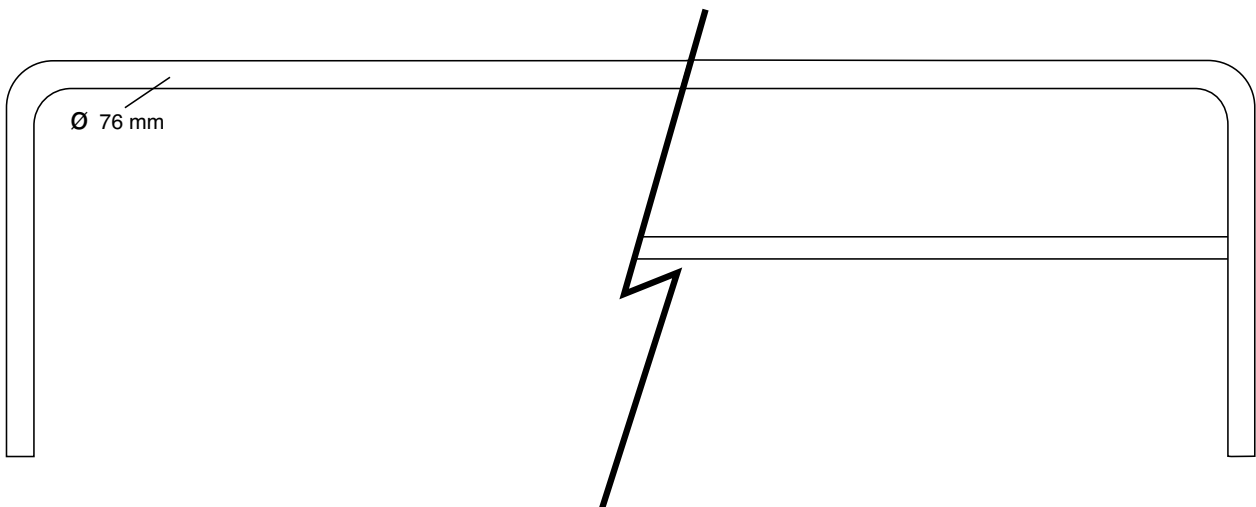

MARKFÄSTE

Markfäste

Komplett med kil
 $\varnothing$ 88.9 x 3.20
H = 755 mm

Art. nr. 3291003201

Plastkil