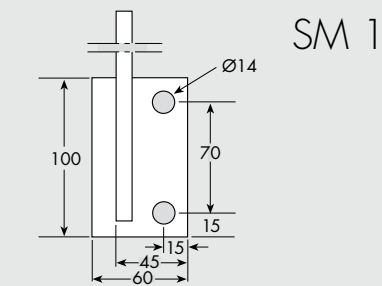

Art. nr. 3091002001

Art. nr. 3091002002

Art. nr. 3091002201

Art. nr. 3091001201

Art. nr. 3091001001

Måttuppgifter - Fästen BM

SIDOMONTAGE

GOLVMONTAGE