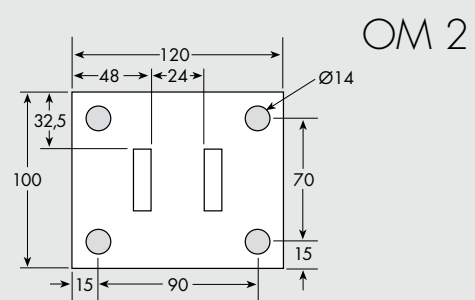

GOLVMONTAGE