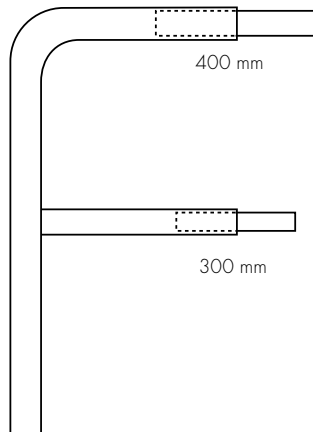

BM 10

Art. nr. 3010110xxx

BM 20

Art. nr. 3020110xxx

BM 40

Art. nr. 3040110xxx

M = Modullängd C = Centrumlängd H = Höjd

### Sats för längdanpassning

Art. nr. 3090003102

Modullängd	Centrumlängd	Höjd
1000 mm	956 mm	1100 mm
2000 mm	1956 mm	1100 mm

Sparklist (höjd 130 mm), kan fås till samtliga modullängder.