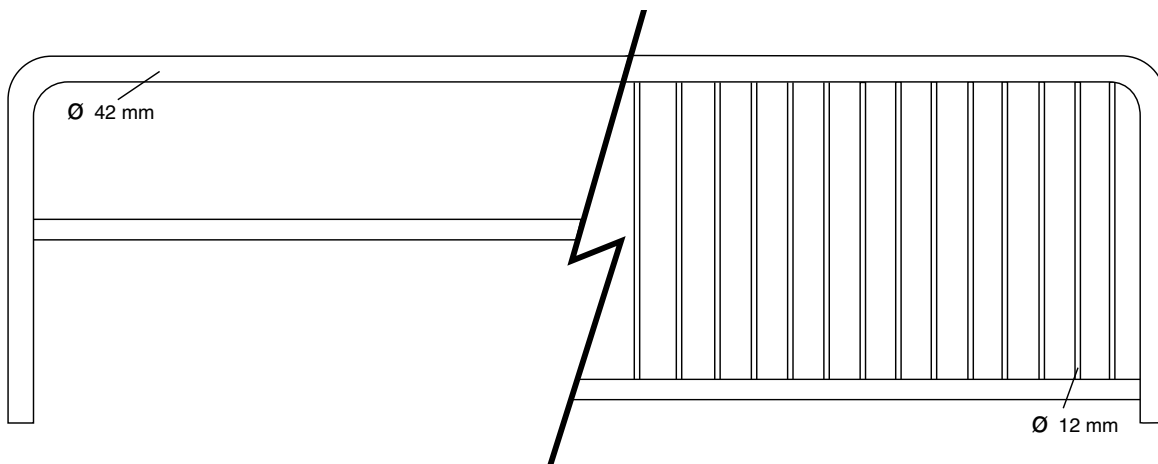

BM 10

Art. nr. 3010110xxx

BM 20

Art. nr. 3020110xxx

BM 40

Art. nr. 3040110xxx

M = Modullängd C = Centrumlängd H = Höjd

### Sats för längdanpassning

Art. nr. 3090003102

Modullängd	Centrumlängd	Höjd
1000 mm	956 mm	1100 mm
2000 mm	1956 mm	1100 mm

Sparklist (höjd 130 mm), kan fås till samtliga modullängder.

### Skarv

Art. nr. 3090003101

$\varnothing$  42 mm

$\varnothing$  12 mm

Sida enkel L

Art. nr. 3091002001

Sida enkel R

Art. nr. 3091002002