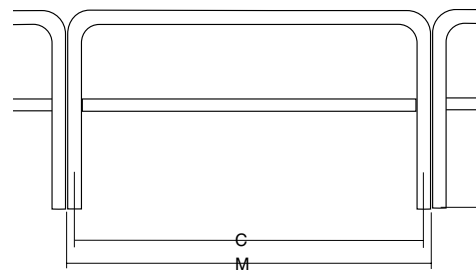

BM 10

Art. nr. 3010110xxx

BM 20

Art. nr. 3020110xxx

BM 40

Art. nr. 3040110xxx

M = Modullängd C = Centrumlängd H = Höjd

### Sats för längdanpassning

Art. nr. 3090003102

Modullängd	Centrumlängd	Höjd
1000 mm	956 mm	1100 mm
2000 mm	1956 mm	1100 mm

Sparklist (höjd 130 mm), kan fås till samtliga modullängder.

## GOLVMONTAGE

BL 10

Art. nr. 3110140xxx

BL 20

Art. nr. 3120140xxx

BL 40

(Finns endast i 2000 mm längd.)

Art. nr. 3140140200

M = Modullängd C = Centrumlängd