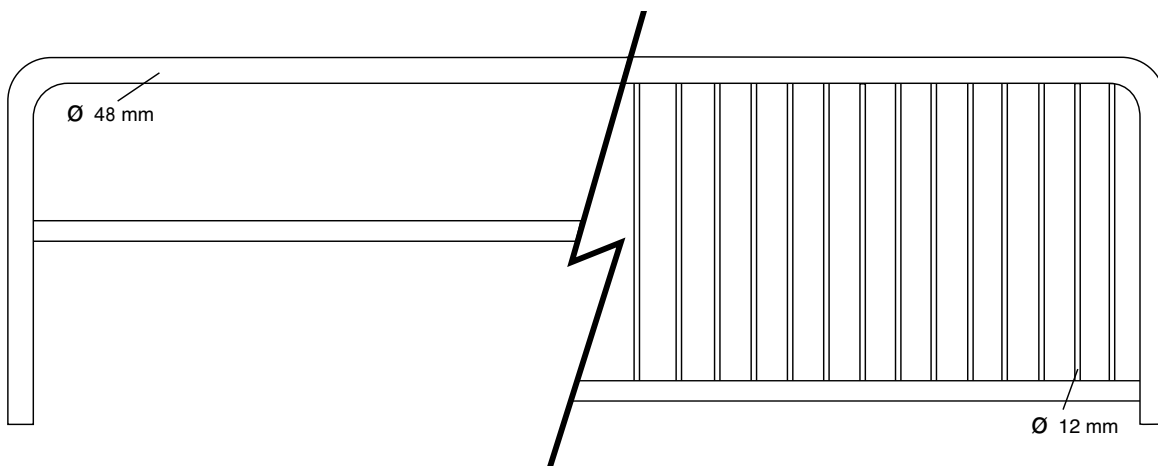

Art. nr. 3190003101