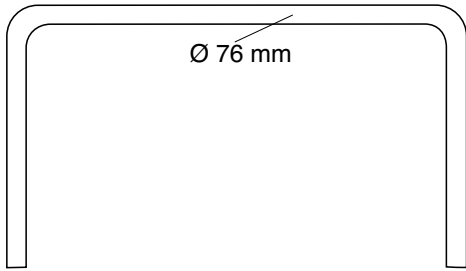

# Måttuppgifter BL

SIDOMONTAGE	GOLVMONTAGE	MARKFÄSTEN
<p>SM 1</p>	<p>OM 1</p>	<p>Markfäste</p> <p>Komplett med kil ø 60.3 x 3.2 H = 755 mm</p> <p>Art. nr. 3191003201</p>
<p>SM 2</p>	<p>OM 2</p>	<p>Plastkil</p>