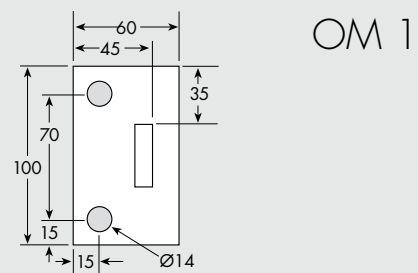

GOLVMONTAGE