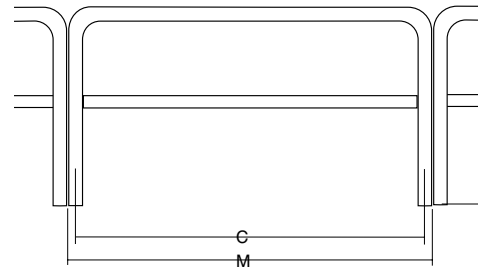

BM 10

Art. nr. 3010110xxx

BM 20

Art. nr. 3020110xxx

BM 40

Art. nr. 3040110xxx

M = Modullängd C = Centrumlängd H = Höjd

### Sats för längdanpassning

Art. nr. 3090003102

Modullängd	Centrumlängd	Höjd
1000 mm	956 mm	1100 mm
2000 mm	1956 mm	1100 mm

Sparklist (höjd 130 mm), kan fås till samtliga modullängder.