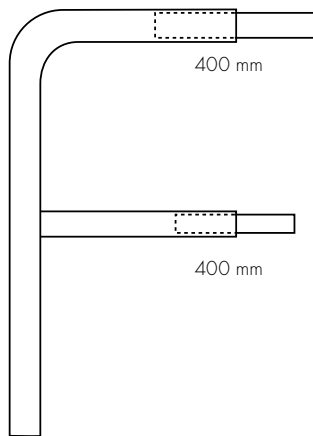

Sats för längdanpassning