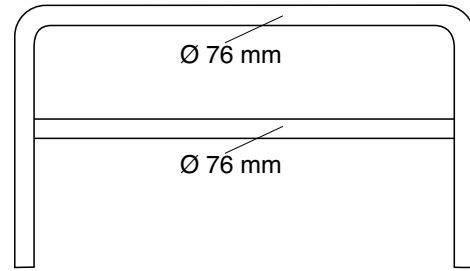

# Måttuppgifter BL

SIDOMONTAGE	GOLVMONTAGE	MARKFÄSTEN
<p>SM 1</p>	<p>OM 1</p>	<p>Markfäste</p> <p>Komplett med kil ø 60.3 x 3.2 H = 755 mm</p> <p>Art. nr. 3191003201</p>
<p>SM 2</p>	<p>OM 2</p>	<p>Plastkil</p>

BXL 10

Art. nr. 3210140xxx

BXL 20

Art. nr. 3220140xxx

Modullängd	Centrumlängd	Höjd Golvmontage	Höjd Inngjutning/markfäste
1000 mm	922 mm	1400 mm*	1400 mm
2000 mm	1922 mm	1400 mm*	1400 mm
3000 mm	2922 mm	1400 mm*	1400 mm