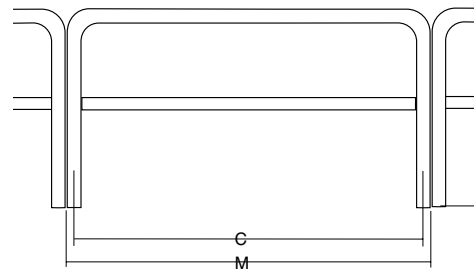

M = Modullängd C = Centrumlängd