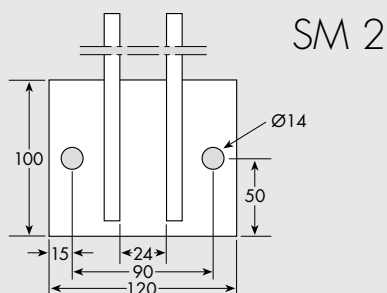

Art. nr. 3091002001

Art. nr. 3091002002

Art. nr. 3091002201

Art. nr. 3091001201

Art. nr. 3091001001

Måttuppgifter - Fästen BM

SIDOMONTAGE

GOLVMONTAGE